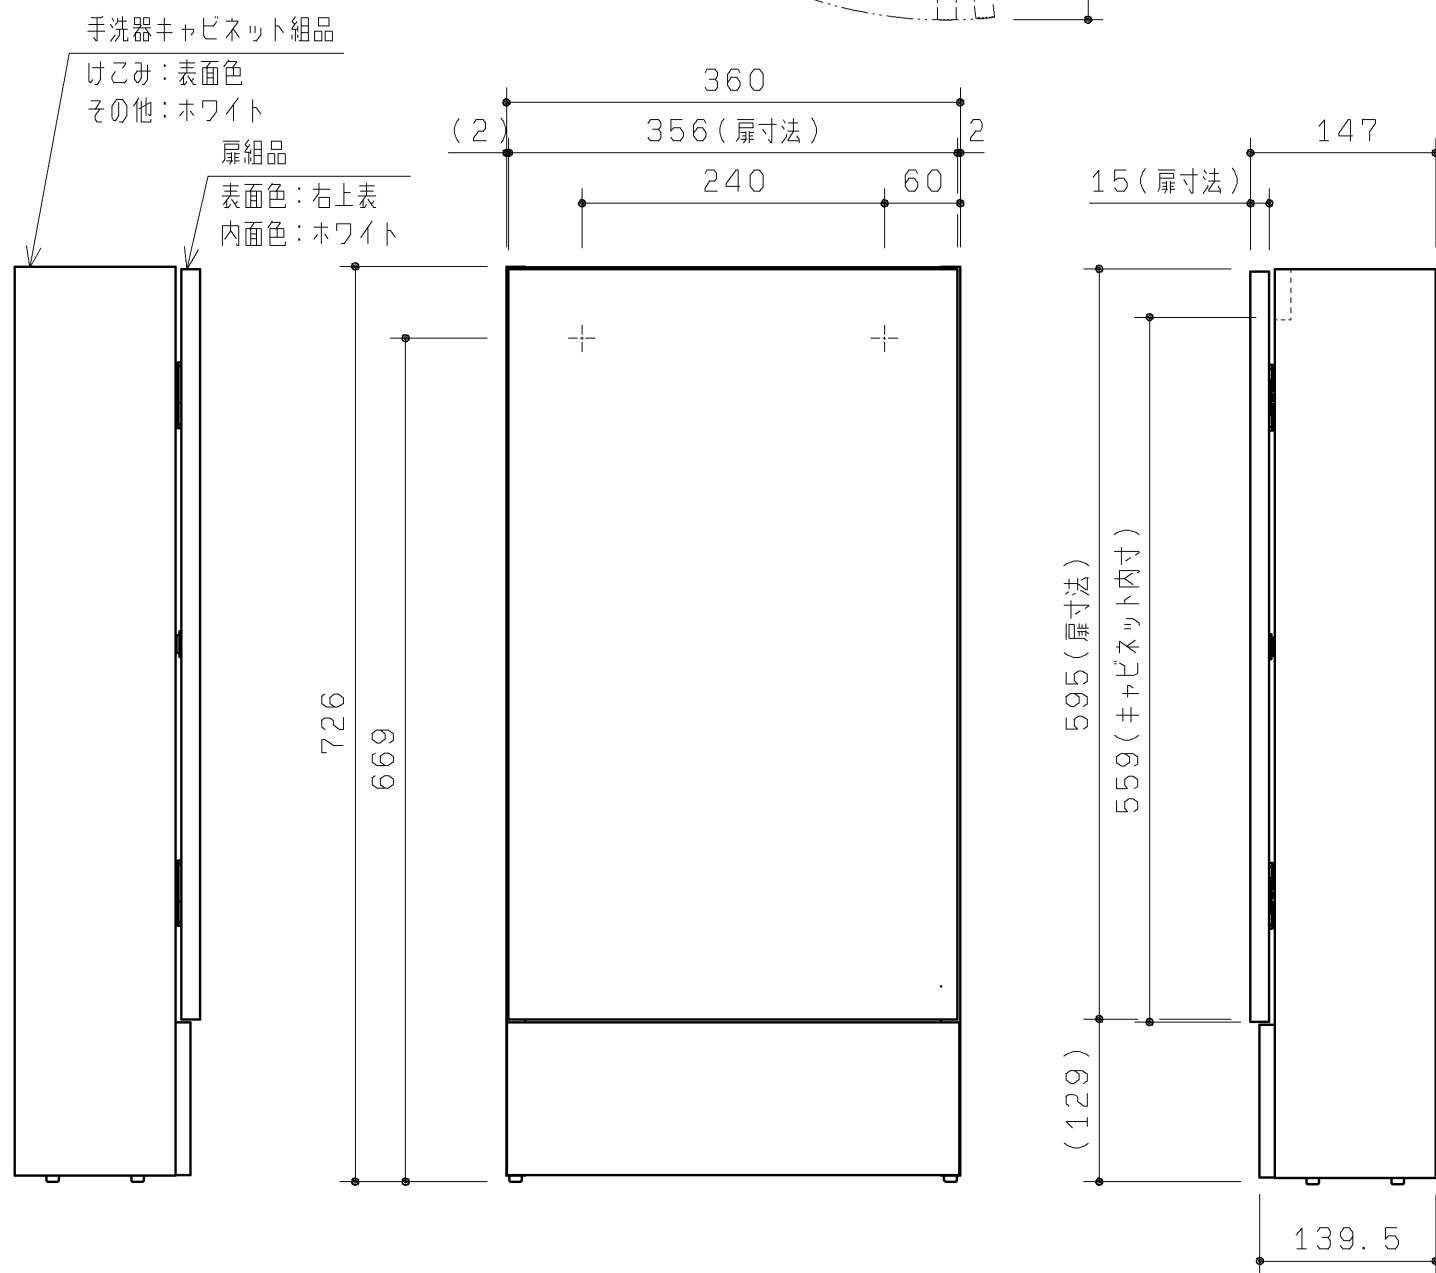

品番	表面色	表面木目柄方向
UGLR101R#NW1	ホワイト	—
UGLR101R#EL	ライトウッドN	横
UGLR101R#MW	ダルブラウン	横
UGLR101R#EW	ホワイトウッド	横
UGLR101R#EM	ミディアムウッドN	横

TOTO		第三角法	単位 mm	名称
製図 正	検図 橋本	日付 20.03.16	尺度 1:6	手洗器キャビネット
備考			図面数 1/1	品番 UGLR101R#